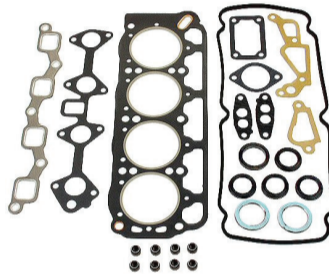

**ENGINE BLOCK**

A4089119

**CYLINDER HEAD**

A2831274

**CAMSHAFT**

A3979506

**WATER PUMP**

P01363

**CYLINDER LINER**

A3904166

**VALVES**

IN: A3802924\  
EXH A3802967  
CAPS

**MAIN BEARINGS**

A3802070  
THRUST WASHER  
+ A3945528

**OIL PUMP**

A4897481

**PISTON**

P02181

**HEAD GASKET SET**

P01734

**CON ROD BEARINGS**

P01357

**CON ROD**

A4898808

**PISTON RINGS**

P01356

**ENGINE GASKET SET**

P01733

**OIL SEALS**

FRONT A4890832  
REAR A4890833

**CRANK SHAFT**

A2830476